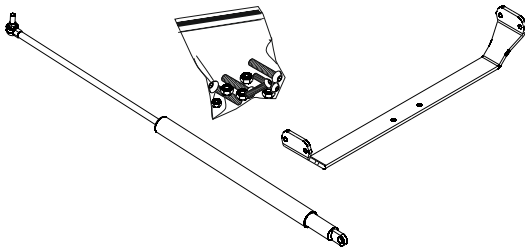

**Tapón de desagüe.**
Drain plug.

TV316R000

Ref.:

Set fijación placa V20.
Set for fixing V20.

TB40018

Kit elevación.
Hoisting kit.

TBB0019

Kit amortiguador.
Shock absorber set.

TB40019

Set rejillas abiertas.
Set open grilles.

TV303R000

Set rejillas cerradas.
Set closed grilles.

TV304R000