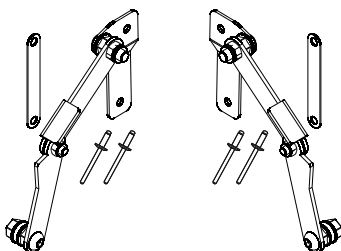

TV402R000

Llave repuesto Towbox EVO N° A501	TV403R000A501
Llave repuesto Towbox EVO N° A907	TV403R000A907
Llave repuesto Towbox EVO N°B506	TV403R000B506
Llave repuesto Towbox EVO N° B918	TV403R000B918
Llave repuesto Towbox EVO N° C515	TV403R000C515
Llave repuesto Towbox EVO N° C918	TV403R000C918
Llave repuesto Towbox EVO N°D511	TV403R000D511
Llave repuesto Towbox EVO N° D514	TV403R000D514
Llave repuesto Towbox EVO N°D912	TV403R000D912
Llave repuesto Towbox EVO N° D923	TV403R000D923

Llaves cabezal TOWCAR Y001	TBA000095001
Llaves cabezal TOWCAR Y002	TBA000095002
Llaves cabezal TOWCAR Y003	TBA000095003
Llaves cabezal TOWCAR Y005	TBA000095005
Llaves cabezal TOWCAR Y006	TBA000095006
Llaves cabezal TOWCAR Y008	TBA000095008
Llaves cabezal TOWCAR Y009	TBA000095009
Llaves cabezal TOWCAR Y010	TBA000095010
Llaves cabezal TOWCAR Y013	TBA000095013
Llaves cabezal TOWCAR Y014	TBA000095014
Llaves cabezal TOWCAR Y016	TBA000095016
Llaves cabezal TOWCAR Y017	TBA000095017
Llaves cabezal TOWCAR Y019	TBA000095019
Llaves cabezal TOWCAR Y038	TBA000095038

Ref.:

Set de pilotos completo.
Lightning set.

TCR0004

Piloto izquierdo.
Left hand light.

TCT000502

Piloto derecho.
Right hand light..

TCT000501

Clavija de 13 polos.
13 pins plug.

ALC1300

Miniadaptador 7 a 13 compacto.
7 to 13 pins compact miniadapter.

T1R0009

Set de compás.
Compass set.

TV404R000

Ref.:

**Correas de sujeción.**
Cargo straps.

TV317R000