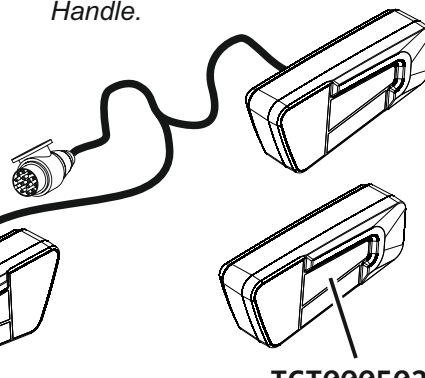

TV402R000
Set de cerradura.
Locking system set.

Llaves de cerradura.
Locking system keys.

TV404R000
Set de compás.
Compass set.

TV317R000
Correas de sujeción.
Cargo straps.

TV316R000
Tapón de desagüe.
Drain plug.

TV407R000
Bastidor de ruedas.
Trolley wheels frame.

TV405R000
Tirador para abatir.
Handle.

TCR0004
Set de pilotos completo.
Lightning set.

T1R0009
Miniadaptador
7 a 13 compacto.
7 to 13 pins
miniadapter.

Llaves cabezal TOWCAR.
Coupling keys.

TCT000502
Piloto izquierdo.
Left hand light.

TCT000501
Piloto derecho.
Right hand light.

ALC1300
Clavija de 13 polos.
13 pins plug.

Ref.:

Set de cerradura.
Locking system set.

ALC1300

Miniadaptador 7 a 13 compacto.
7 to 13 pins compact miniadapter.

T1R0009

Set de compás.
Compass set.

TV404R000

Ref.:

**Correas de sujeción.**
Cargo straps.

TV317R000