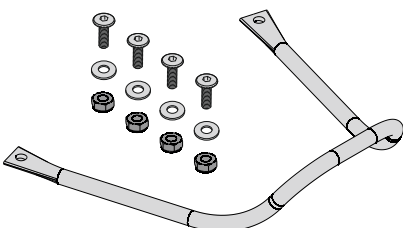

**TCT000501**  
**Piloto derecho.**  
*Right hand light.*

**T1R0010**  
**Perfil adhesivo.**  
*Adhesive profile.*

**T1R0009**  
**Miniadaptador**  
**7 a 13 compacto.**  
*7 to 13 pins miniadapter.*

**ALC1300**  
**Clavija de 13 polos.**  
*13 pins plug.*

T303R000

**Tapón de desagüe.**  
*Drain plug.*

TV316R000

**Subcompás amortiguador.**  
*Shock absorbing sub-compass.*

T1R0008

Ref.:

**Set de pilotos completo.**  
*Lightning set.*

**TCR0004**

**Piloto izquierdo.**  
*Left hand light.*

**TCT000502**

**Piloto derecho.**  
*Right hand light..*

**TCT000501**

**Set de cerraduras.**  
*Locking system set.*

**T1R0001**

**Protectores de cerradura.**  
*Locking protections.*

**T1R0002**

**Asa de agarre.**  
*Grab handle.*

**T1R0006**

Ref.:

**Set de catadióptricos rojos.**  
*Set of red retro-reflectors.*

**T1R0007**

**Set de catadióptricos ámbar.**  
*Set of amber retro-reflectors.*