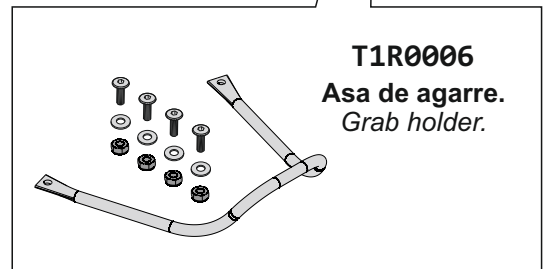

**T2R0002**  
**Catadióptricos ámbar (2 uds).**  
*Amber retro-reflector (2 pcs).*

**TV316R000**  
**Tapón de desagüe.**  
*Drain plug.*

**Llaves cabezal TOWCAR.**  
*Coupling keys.*

**T1R0007**  
**Catadióptricos rojos (2 uds).**  
*Red retro-reflector (2 pcs).*

**T1R0002**  
**Protectores de cerradura.**  
*Locking protections.*

**T1R0001**  
**Set de cerraduras.**  
*Locking system set.*

**TCR0004**  
**Set de pilotos completo.**  
*Lightning set.*

**TCT000502**  
**Piloto izquierdo.**  
*Left hand light.*

**TCT000501**  
**Piloto derecho.**  
*Right hand light.*

**T1R0010**  
**Perfil adhesivo.**  
*Adhesive profile.*

**T1R0009**  
**Miniadaptador**  
**7 a 13 compacto.**  
*7 to 13 pins miniadapter.*

**ALC1300**  
**Clavija de 13 polos.**  
*13 pins plug.*