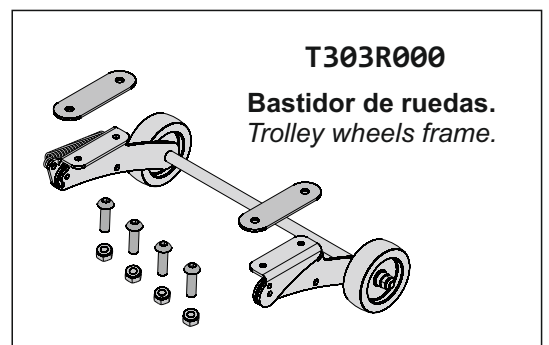

**T2R0002**  
**Catadióptricos ámbar (2 uds).**  
*Amber retro-reflector (2 pcs).*

**TV316R000**  
**Tapón de desagüe.**  
*Drain plug.*

**Llaves cabezal TOWCAR.**  
*Coupling keys.*

**T1R0007**  
**Catadióptricos rojos (2 uds).**  
*Red retro-reflector (2 pcs).*

**T1R0002**  
**Protectores de cerradura.**  
*Locking protections.*

**T1R0001**  
**Set de cerraduras.**  
*Locking system set.*

**TCR0004**  
**Set de pilotos completo.**  
*Lightning set.*

**TCT000502**  
**Piloto izquierdo.**  
*Left hand light.*

**TCT000501**  
**Piloto derecho.**  
*Right hand light.*

**T1R0010**  
**Perfil adhesivo.**  
*Adhesive profile.*

**T1R0009**  
**Miniadaptador**  
**7 a 13 compacto.**  
*7 to 13 pins miniadapter.*

**ALC1300**  
**Clavija de 13 polos.**  
*13 pins plug.*

Ref.:

**Perfil adhesivo.**  
*Adhesive profile.*

TV328R000

**Clavija de 13 polos.**  
*13 pins plug.*

ALC1300

**Miniadaptador 7 a 13 compacto.**  
*7 to 13 pins compact miniadapter.*

T1R0009

**Bastidor de ruedas.**  
*Trolley wheels frame.*