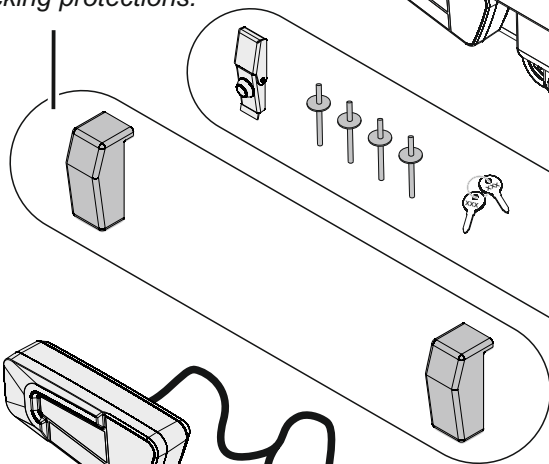

**T2R0002**  
**Catadióptricos ámbar (2 uds).**  
*Amber retro-reflector (2 pcs).*

**TV316R000**  
**Tapón de desagüe.**  
*Drain plug.*

**Llaves cabezal TOWCAR.**  
*Coupling keys.*

**T1R0007**  
**Catadióptricos rojos (2 uds).**  
*Red retro-reflector (2 pcs).*

**T1R0002**  
**Protectores de cerradura.**  
*Locking protections.*

**T1R0001**  
**Set de cerraduras.**  
*Locking system set.*

**TCR0004**  
**Set de pilotos completo.**  
*Lightning set.*

**TCT000502**  
**Piloto izquierdo.**  
*Left hand light.*

**TCT000501**  
**Piloto derecho.**  
*Right hand light.*

**T1R0010**  
**Perfil adhesivo.**  
*Adhesive profile.*

**T1R0009**  
**Miniadaptador**  
**7 a 13 compacto.**  
*7 to 13 pins miniadapter.*

**ALC1300**  
**Clavija de 13 polos.**  
*13 pins plug.*

Ref.:

**Perfil adhesivo.**  
*Adhesive profile.*

TV328R000

**Clavija de 13 polos.**  
*13 pins plug.*

ALC1300

**Miniadaptador 7 a 13 compacto.**  
*7 to 13 pins compact miniadapter.*

T1R0009

**Bastidor de ruedas.**  
*Trolley wheels frame.*