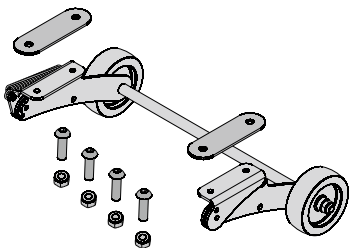

**TCT000501**  
**Piloto derecho.**  
*Right hand light.*

**T1R0010**  
**Perfil adhesivo.**  
*Adhesive profile.*

**T1R0009**  
**Miniadaptador**  
**7 a 13 compacto.**  
*7 to 13 pins miniadapter.*

**ALC1300**  
**Clavija de 13 polos.**  
*13 pins plug.*

Ref.:

**Perfil adhesivo.**  
*Adhesive profile.*

TV328R000

**Clavija de 13 polos.**  
*13 pins plug.*

ALC1300

**Miniadaptador 7 a 13 compacto.**  
*7 to 13 pins compact miniadapter.*

T1R0009

**Bastidor de ruedas.**  
*Trolley wheels frame.*

T303R000

**Tapón de desagüe.**  
*Drain plug.*

TV316R000

**Subcompás amortiguador.**  
*Shock absorbing sub-compass.*

T1R0008

Ref.:

**Set de pilotos completo.**  
*Lightning set.*

**TCR0004**