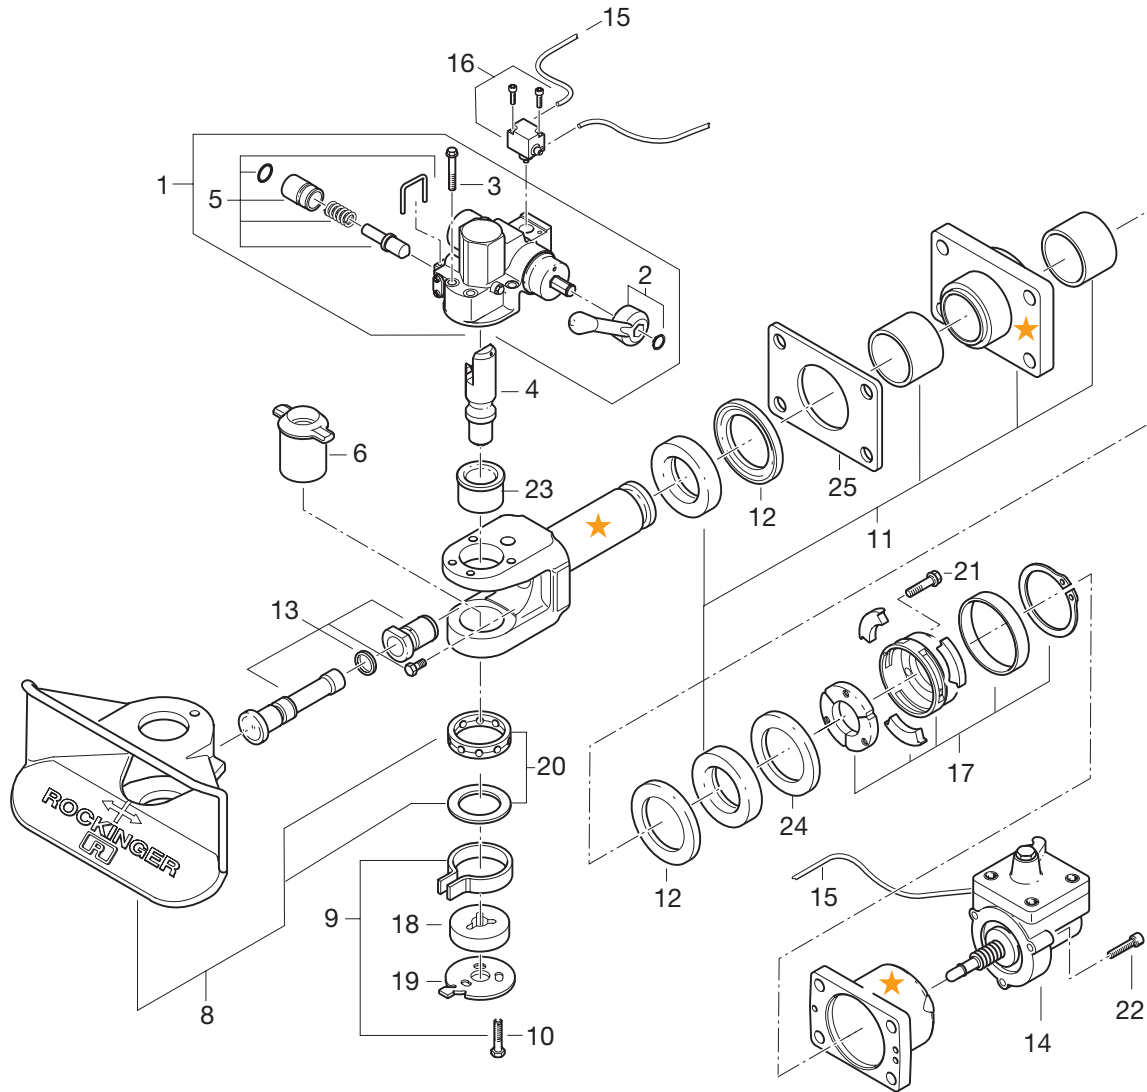

RO★433

Ersatzteile • Spare parts • Pièces de rechange • Ricambi • Piezas de recambio

★ kein Ersatzteil
no spare part
non pièce de rechange
no ricambio
no es pieza de recambio

Pos.		ROE	
01		70937	1
02	ROxxxAxxxx	50244	1
02	ROxxxBxxxx	70735	1
03		30361	1
04		47099	1
05		70925	1
06		53540	1
08		46121	1
09		55256	1
10		30362	1
11		25475	1
12		44159	1
13		71096	1

Pos.		ROE	
14		70939	1
15		70981	1
16		90291	1
17		59277	1
18		53467	1
19		65626	1
20		25479	1
21		30365	1
22		30364	1
23		53520	1
24		45133	1
25		59169	1