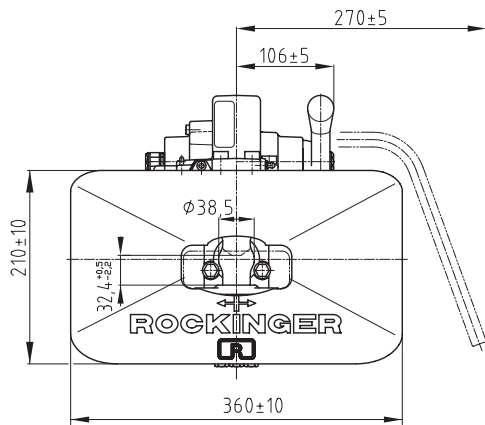

## RO★433 - 40 mm

- D** Comfortkupplung. Spielfrei, gefedert, gedämpft, CH
- GB** Comfort hitch. Slack-free, with buffers, dampened, CH
- F** Crochet d'attelage confort. Sans jeu, à ressorts, amorti, CH
- I** Gancio comfort. Senza gioco, molleggiato, ammortizzato, CH
- E** Enganche confort. Exento de juego, con almohadillas, amortiguado, CH

a = 40 mm für Zugöse CH  
for towing eye CH  
pour anneau de remorquage CH  
per occhio di traino CH  
para punta de lanza CH

|     | a (mm) | b (mm) | c (mm) | d (mm) | e (mm) | f (mm) |
|-----|--------|--------|--------|--------|--------|--------|
| 145 | 140,0  | 80,0   | 180,0  | 120,0  | 17,0   | 84,0   |
| 150 | 160,0  | 100,0  | 200,0  | 140,0  | 21,0   | 94,0   |

|     | K (mm) | K (mm)  |
|-----|--------|---------|
| 145 | 11-28  | max. 28 |
| 150 | 11-28  | max. 28 |

### Technische Daten • Technical data • Données technique • Dati tecnici • Datos técnicos

|             |     | (mm)      | D (kN) | Dc (kN) | S (kg) | V (kN) | (kg) |  |  |
|-------------|-----|-----------|--------|---------|--------|--------|------|--|--|
| RO433A45000 | 145 | 140 x 80  | 100    | 91,5    | 1000   | 36,0   | 51,0 |  |  |
| RO433A50000 | 150 | 160 x 100 | 130    | 91,5    | 1000   | 36,0   | 52,0 |  |  |