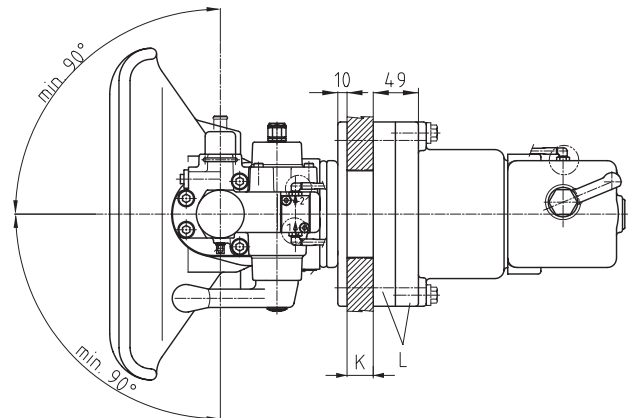

## RO★433 - 40 mm

- D** Comfortkupplung. Spielfrei, gefedert, gedämpft, CH
- GB** Comfort hitch. Slack-free, with buffers, dampened, CH
- F** Crochet d'attelage confort. Sans jeu, à ressorts, amorti, CH
- I** Gancio comfort. Senza gioco, molleggiato, ammortizzato, CH
- E** Enganche confort. Exento de juego, con almohadillas, amortiguado, CH

a = 40 mm für Zugöse CH  
for towing eye CH  
pour anneau de remorquage CH  
per occhio di traino CH  
para punta de lanza CH

|     | a (mm) | b (mm) | c (mm) | d (mm) | e (mm) | f (mm) |
|-----|--------|--------|--------|--------|--------|--------|
| 145 | 140,0  | 80,0   | 180,0  | 120,0  | 17,0   | 84,0   |
| 150 | 160,0  | 100,0  | 200,0  | 140,0  | 21,0   | 94,0   |

|     | K (mm) | K (mm)  |
|-----|--------|---------|
| 145 | 11-28  | max. 28 |
| 150 | 11-28  | max. 28 |

### Technische Daten • Technical data • Données technique • Dati tecnici • Datos técnicos

|             |     | (mm)      | D (kN) | Dc (kN) | S (kg) | V (kN) | (kg) |  |  |
|-------------|-----|-----------|--------|---------|--------|--------|------|--|--|
| RO433A45000 | 145 | 140 x 80  | 100    | 91,5    | 1000   | 36,0   | 51,0 |  |  |
| RO433A50000 | 150 | 160 x 100 | 130    | 91,5    | 1000   | 36,0   | 52,0 |  |  |