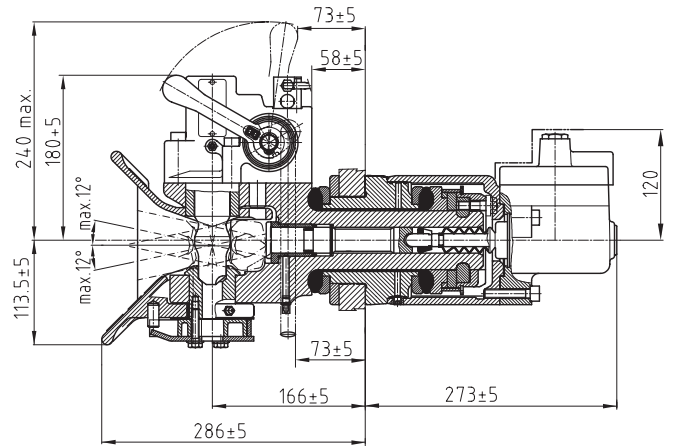

## RO★433 - 40 mm

- D** Comfortkupplung. Spielfrei, gefedert, gedämpft, CH
- GB** Comfort hitch. Slack-free, with buffers, dampened, CH
- F** Crochet d'attelage confort. Sans jeu, à ressorts, amorti, CH
- I** Gancio comfort. Senza gioco, molleggiato, ammortizzato, CH
- E** Enganche confort. Exento de juego, con almohadillas, amortiguado, CH

a = 40 mm für Zugöse CH  
for towing eye CH  
pour anneau de remorquage CH  
per occhio di traino CH  
para punta de lanza CH

|     | a (mm) | b (mm) | c (mm) | d (mm) | e (mm) | f (mm) |
|-----|--------|--------|--------|--------|--------|--------|
| 145 | 140,0  | 80,0   | 180,0  | 120,0  | 17,0   | 84,0   |
| 150 | 160,0  | 100,0  | 200,0  | 140,0  | 21,0   | 94,0   |

|     | K (mm) | K (mm)  |
|-----|--------|---------|
| 145 | 11-28  | max. 28 |
| 150 | 11-28  | max. 28 |

### Technische Daten • Technical data • Données technique • Dati tecnici • Datos técnicos

|             |     | (mm)      | D (kN) | Dc (kN) | S (kg) | V (kN) | (kg) |  |  |
|-------------|-----|-----------|--------|---------|--------|--------|------|--|--|
| RO433A45000 | 145 | 140 x 80  | 100    | 91,5    | 1000   | 36,0   | 51,0 |  |  |
| RO433A50000 | 150 | 160 x 100 | 130    | 91,5    | 1000   | 36,0   | 52,0 |  |  |