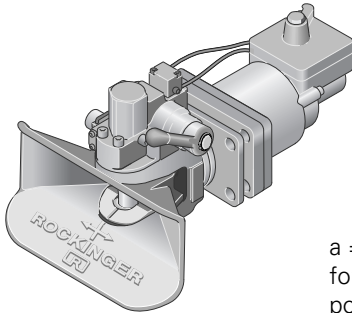

## RO★433 - 40 mm

- D** Comfortkupplung. Spielfrei, gefedert, gedämpft, CH
- GB** Comfort hitch. Slack-free, with buffers, dampened, CH
- F** Crochet d'attelage confort. Sans jeu, à ressorts, amorti, CH
- I** Gancio comfort. Senza gioco, molleggiato, ammortizzato, CH
- E** Enganche confort. Exento de juego, con almohadillas, amortiguado, CH

a = 40 mm für Zugöse CH  
for towing eye CH  
pour anneau de remorquage CH  
per occhio di traino CH  
para punta de lanza CH

|     | a (mm) | b (mm) | c (mm) | d (mm) | e (mm) | f (mm) |
|-----|--------|--------|--------|--------|--------|--------|
| 145 | 140,0  | 80,0   | 180,0  | 120,0  | 17,0   | 84,0   |
| 150 | 160,0  | 100,0  | 200,0  | 140,0  | 21,0   | 94,0   |