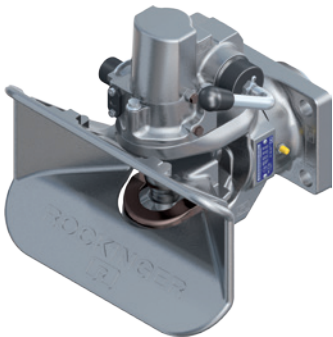

## RO\*560 – 50 mm

- DE** Kupplung mit Flansch
- EN** Hitch with flange
- FR** Crochet avec bride
- IT** Gancio con flangia
- ES** Enganche con brida

a = 50 mm  
DIN 74053, 94/20/CE  
ISO 1102, ROE 57005