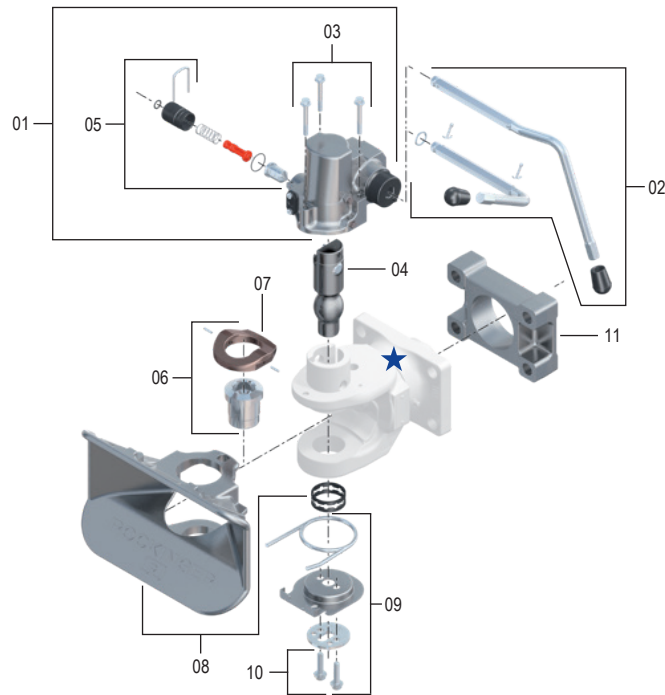

RO★560

Ersatzteile • Spare parts • Pièces de rechange • Ricambi • Piezas de recambio

★ kein Ersatzteil
no spare part
non pièce de rechange
no ricambio
no es pieza de recambio

Pos		ROE	
01	RO xxxAxxxx0	ROE 71858A	1
01	RO xxxBxxxx0	ROE 71858B	1
02	RO xxxAxxxx0	ROE 50294	1
02	RO xxxBxxxx0	ROE 50296	1
03		ROE 30269	1
04		ROE 47081	1
05	RO xxxxx0	ROE 71747	

Pos		ROE	
06	RO xxxxx0 *	ROE 53683	1
07		ROE 70850	1
07		ROE 70851	1
08		ROE 46111	1
09	RO xxxxx0	ROE 71331	1
10	RO xxxxx0	ROE 30486	1
11		ROE 71053	1

* Bronze, bronze, bronze, bronzo, bronce

Reparatursatz • Repair kit • Kit de réparation • Kit riparazione • Juego de reperation

Pos.	ROE	
04, 05, 06, 09	ROE 71125	RO xxxxC