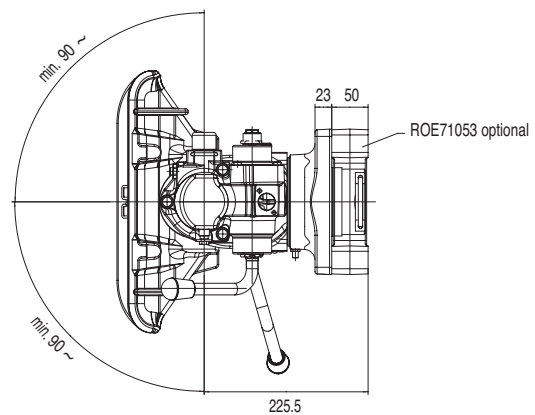

## RO\*560 – 50 mm

- DE** Kupplung mit Flansch
- EN** Hitch with flange
- FR** Crochet avec bride
- IT** Gancio con flangia
- ES** Enganche con brida

a = 50 mm  
DIN 74053, 94/20/CE  
ISO 1102, ROE 57005

	a (mm)	b (mm)	c (mm)	d (mm)	e (mm)	f (mm)
6	160,0	100,0	200,0	140,0	21,0	94,0

### Technische Daten • Technical data • Données technique • Dati tecnici • Datos técnicos

								<b>ECE</b>
			<b>D (kN)</b>	<b>Dc (kN)</b>	<b>S (kg)</b>	<b>V (kN)</b>		
RO 560 <b>A</b> 6000	6	160 x 100	190	106	1000	45,6	38,0	E1 55R-01 0404
RO 560 <b>A</b> 6000	6	160 x 100	190	106	2000	35,8	38,0	E1 55R-01 0404
RO 560 <b>B</b> 6000	6	160 x 100	190	106	1000	45,6	38,0	E1 55R-01 0404
RO 560 <b>B</b> 6000	6	160 x 100	190	106	2000	35,8	38,0	E1 55R-01 0404