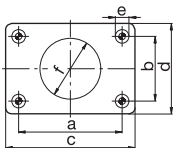

## RO\*560 – 50 mm

- DE** Kupplung mit Flansch
- EN** Hitch with flange
- FR** Crochet avec bride
- IT** Gancio con flangia
- ES** Enganche con brida

a = 50 mm  
DIN 74053, 94/20/CE  
ISO 1102, ROE 57005

	a (mm)	b (mm)	c (mm)	d (mm)	e (mm)	f (mm)
6	160,0	100,0	200,0	140,0	21,0	94,0

### Technische Daten • Technical data • Données technique • Dati tecnici • Datos técnicos

								<b>ECE</b>
			<b>D (kN)</b>	<b>Dc (kN)</b>	<b>S (kg)</b>	<b>V (kN)</b>		
RO 560 <b>A</b> 6000	6	160 x 100	190	106	1000	45,6	38,0	E1 55R-01 0404
RO 560 <b>A</b> 6000	6	160 x 100	190	106	2000	35,8	38,0	E1 55R-01 0404
RO 560 <b>B</b> 6000	6	160 x 100	190	106	1000	45,6	38,0	E1 55R-01 0404
RO 560 <b>B</b> 6000	6	160 x 100	190	106	2000	35,8	38,0	E1 55R-01 0404