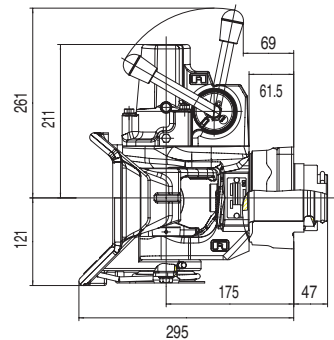

## RO\*560 – 50 mm

- DE** Kupplung mit Flansch
- EN** Hitch with flange
- FR** Crochet avec bride
- IT** Gancio con flangia
- ES** Enganche con brida

a = 50 mm  
DIN 74053, 94/20/CE  
ISO 1102, ROE 57005

	a (mm)	b (mm)	c (mm)	d (mm)	e (mm)	f (mm)
6	160,0	100,0	200,0	140,0	21,0	94,0

### Technische Daten • Technical data • Données technique • Dati tecnici • Datos técnicos

								<b>ECE</b>
			<b>D (kN)</b>	<b>Dc (kN)</b>	<b>S (kg)</b>	<b>V (kN)</b>		
RO 560 <b>A</b> 6000	6	160 x 100	190	106	1000	45,6	38,0	E1 55R-01 0404
RO 560 <b>A</b> 6000	6	160 x 100	190	106	2000	35,8	38,0	E1 55R-01 0404
RO 560 <b>B</b> 6000	6	160 x 100	190	106	1000	45,6	38,0	E1 55R-01 0404
RO 560 <b>B</b> 6000	6	160 x 100	190	106	2000	35,8	38,0	E1 55R-01 0404