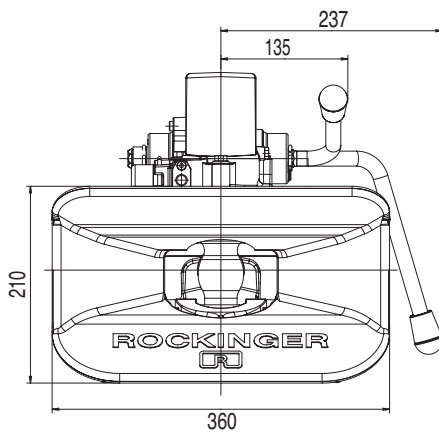

## RO\*560 – 50 mm

- DE** Kupplung mit Flansch
- EN** Hitch with flange
- FR** Crochet avec bride
- IT** Gancio con flangia
- ES** Enganche con brida

a = 50 mm  
DIN 74053, 94/20/CE  
ISO 1102, ROE 57005

	a (mm)	b (mm)	c (mm)	d (mm)	e (mm)	f (mm)
6	160,0	100,0	200,0	140,0	21,0	94,0

### Technische Daten • Technical data • Données technique • Dati tecnici • Datos técnicos

								<b>ECE</b>
			<b>D (kN)</b>	<b>Dc (kN)</b>	<b>S (kg)</b>	<b>V (kN)</b>		
RO 560 <b>A</b> 6000	6	160 x 100	190	106	1000	45,6	38,0	E1 55R-01 0404
RO 560 <b>A</b> 6000	6	160 x 100	190	106	2000	35,8	38,0	E1 55R-01 0404
RO 560 <b>B</b> 6000	6	160 x 100	190	106	1000	45,6	38,0	E1 55R-01 0404
RO 560 <b>B</b> 6000	6	160 x 100	190	106	2000	35,8	38,0	E1 55R-01 0404