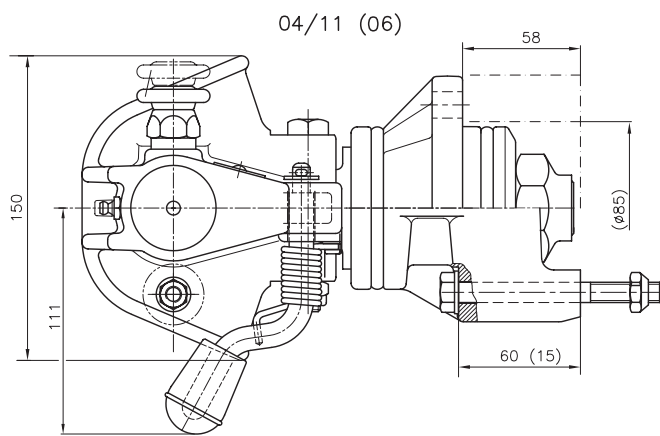

RO★240 – 40 mm

- DE** Drehbare Kupplung für Transporter
- EN** Rotable hitch for light trucks
- FR** Crochet d'attelage tournant pour véhicules utilitaires
- IT** Gancio girevole per motrici leggere
- ES** Enganche giratorio para furgonetas

a = 40 mm
DIN 74054
94/20/CE

	a (mm)	b (mm)	c (mm)	d (mm)	e (mm)
04	85,0	45,0	112,0	96,0	13,0
06	101,6	101,6	130,0	130,0	13,0
11	83,0	56,0	112,0	96,0	10,5

Technische Daten • Technical data • Données technique • Dati tecnici • Datos técnicos

			 (mm)	 D (kN)	 Dc (kN)	 S (kg)	 V (kN)	 (kg)	e1
RO 240B04000	B	04	85,0 x 45,0	40	40	300	14,2	9,5	
RO 240B04530	B	04	85,0 x 45,0	40	22	300	14,2	9,5	
RO 240B06530	B	06	101,6 x 101,6	40	22	300	14,2	9,6	
RO 240B11000	B	11	83,0 x 56,0	35	35	250	12,0	9,4	00-0415
RO 240B11530	B	11	83,0 x 56,0	35	20	250	12,0	9,4	