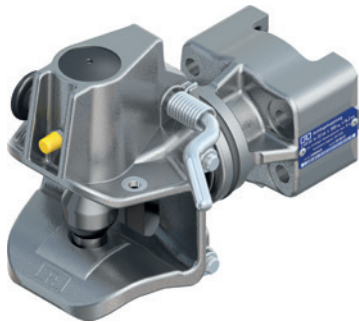

RO★240 – 40 mm

- DE** Drehbare Kupplung für Transporter
- EN** Rotable hitch for light trucks
- FR** Crochet d'attelage tournant pour véhicules utilitaires
- IT** Gancio girevole per motrici leggere
- ES** Enganche giratorio para furgonetas

a = 40 mm
DIN 74054
94/20/CE

	a (mm)	b (mm)	c (mm)	d (mm)	e (mm)
04	85,0	45,0	112,0	96,0	13,0
06	101,6	101,6	130,0	130,0	13,0
11	83,0	56,0	112,0	96,0	10,5

Technische Daten • Technical data • Données technique • Dati tecnici • Datos técnicos

			 (mm)	 D (kN)	 Dc (kN)	 S (kg)	 V (kN)	 (kg)	e1
RO 240B04000	B	04	85,0 x 45,0	40	40	300	14,2	9,5	
RO 240B04530	B	04	85,0 x 45,0	40	22	300	14,2	9,5	
RO 240B06530	B	06	101,6 x 101,6	40	22	300	14,2	9,6	
RO 240B11000	B	11	83,0 x 56,0	35	35	250	12,0	9,4	00-0415
RO 240B11530	B	11	83,0 x 56,0	35	20	250	12,0	9,4	