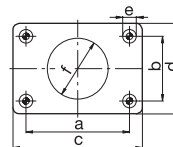

RO★240 – 40 mm

- DE** Drehbare Kupplung für Transporter
- EN** Rotable hitch for light trucks
- FR** Crochet d'attelage tournant pour véhicules utilitaires
- IT** Gancio girevole per motrici leggere
- ES** Enganche giratorio para furgonetas

a = 40 mm
DIN 74054
94/20/CE

	a (mm)	b (mm)	c (mm)	d (mm)	e (mm)
04	85,0	45,0	112,0	96,0	13,0
06	101,6	101,6	130,0	130,0	13,0
11	83,0	56,0	112,0	96,0	10,5

Technische Daten • Technical data • Données technique • Dati tecnici • Datos técnicos

			 (mm)	 D (kN)	 Dc (kN)	 S (kg)	 V (kN)	 (kg)	e1
RO 240B04000	B	04	85,0 x 45,0	40	40	300	14,2	9,5	
RO 240B04530	B	04	85,0 x 45,0	40	22	300	14,2	9,5	
RO 240B06530	B	06	101,6 x 101,6	40	22	300	14,2	9,6	
RO 240B11000	B	11	83,0 x 56,0	35	35	250	12,0	9,4	00-0415
RO 240B11530	B	11	83,0 x 56,0	35	20	250	12,0	9,4	