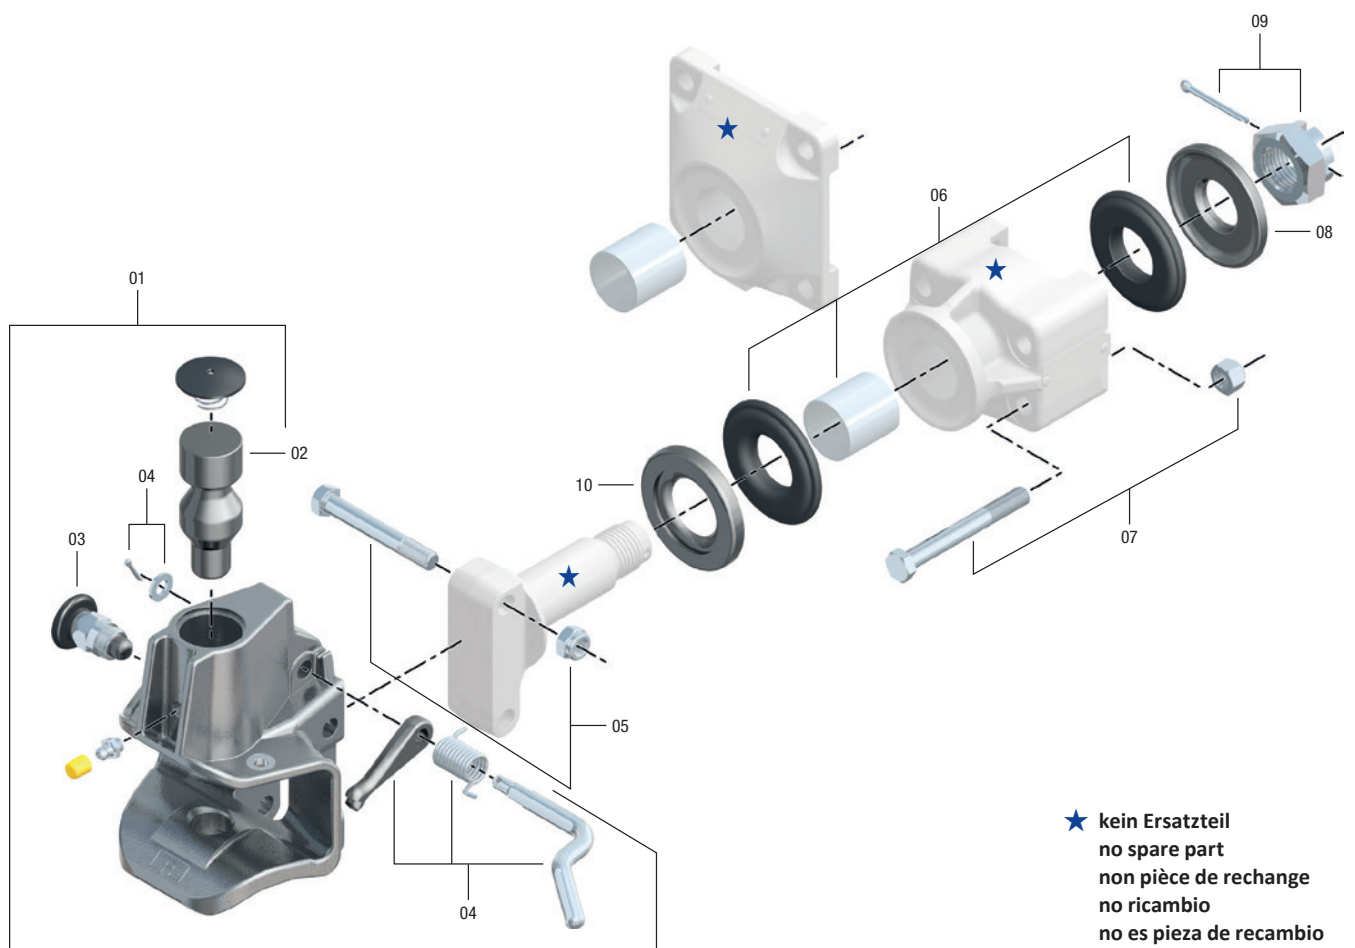

RO★240 – 40 mm

- DE** Drehbare Kupplung für Transporter
- EN** Rotable hitch for light trucks
- FR** Crochet d'attelage tournant pour véhicules utilitaires
- IT** Gancio girevole per motrici leggere
- ES** Enganche giratorio para furgonetas

a = 40 mm
DIN 74054
94/20/CE

	a (mm)	b (mm)	c (mm)	d (mm)	e (mm)
04	85,0	45,0	112,0	96,0	13,0
06	101,6	101,6	130,0	130,0	13,0
11	83,0	56,0	112,0	96,0	10,5

Technische Daten • Technical data • Données technique • Dati tecnici • Datos técnicos

			 (mm)	 D (kN)	 Dc (kN)	 S (kg)	 V (kN)	 (kg)	e1
RO 240B04000	B	04	85,0 x 45,0	40	40	300	14,2	9,5	
RO 240B04530	B	04	85,0 x 45,0	40	22	300	14,2	9,5	
RO 240B06530	B	06	101,6 x 101,6	40	22	300	14,2	9,6	
RO 240B11000	B	11	83,0 x 56,0	35	35	250	12,0	9,4	00-0415
RO 240B11530	B	11	83,0 x 56,0	35	20	250	12,0	9,4	

RO★240

Ersatzteile • Spare parts • Pièces de rechange • Ricambi • Piezas de recambio

Pos		ROE	
01		ROE 71064	1
02		ROE 47026	1
03		ROE 70618	1
04		ROE 70927	1
05		ROE 70868	1
06		ROE 70872	1

Pos		ROE	
07	RO 240B04xxx	ROE 70879	1
07	RO 240B06000	ROE 70880	1
07	RO 240B11xxx	ROE 70878	1
07	RO 240B11530	ROE 70875	1
08		ROE 59262	1
09		ROE 31103	1
10		ROE 45131	1