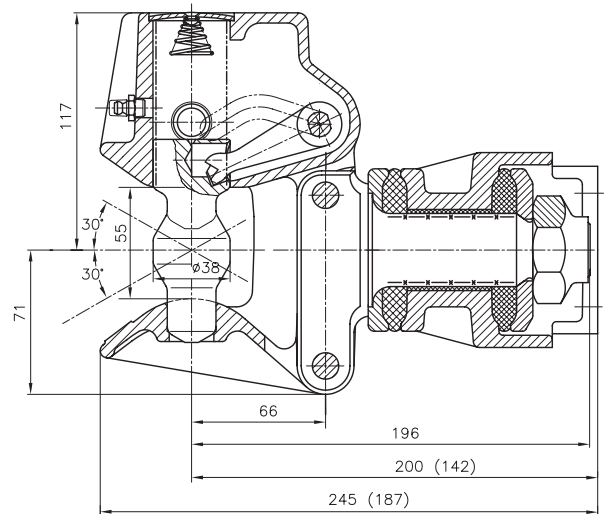

RO★240 – 40 mm

- DE** Drehbare Kupplung für Transporter
- EN** Rotable hitch for light trucks
- FR** Crochet d'attelage tournant pour véhicules utilitaires
- IT** Gancio girevole per motrici leggere
- ES** Enganche giratorio para furgonetas

a = 40 mm
DIN 74054
94/20/CE

	a (mm)	b (mm)	c (mm)	d (mm)	e (mm)
04	85,0	45,0	112,0	96,0	13,0
06	101,6	101,6	130,0	130,0	13,0
11	83,0	56,0	112,0	96,0	10,5

Technische Daten • Technical data • Données technique • Dati tecnici • Datos técnicos

			 (mm)	 D (kN)	 Dc (kN)	 S (kg)	 V (kN)	 (kg)	e1
RO 240B04000	B	04	85,0 x 45,0	40	40	300	14,2	9,5	
RO 240B04530	B	04	85,0 x 45,0	40	22	300	14,2	9,5	
RO 240B06530	B	06	101,6 x 101,6	40	22	300	14,2	9,6	
RO 240B11000	B	11	83,0 x 56,0	35	35	250	12,0	9,4	00-0415
RO 240B11530	B	11	83,0 x 56,0	35	20	250	12,0	9,4	