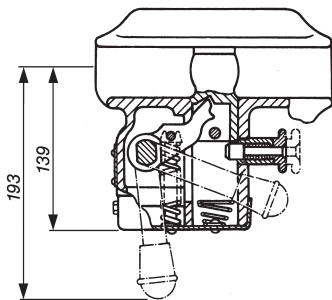

# RO\*226 – 40 mm / 76 mm

- DE** Schlechtweggekuppung
- EN** Off road hitch
- FR** Crochet d'attelage pour voies en mauvais état
- IT** Gancio per sollecitazioni gravose
- ES** Enganche para carreteras en mal estado

a = 40 mm DIN 74054  
94/20/CE  
für Zugöse CH  
for towing eye CH  
pour anneau de remorquage CH  
per occhione di traino CH  
para punta de lanza CH  
a = 76 mm  
VG 74059 NATO

	a (mm)	b (mm)	c (mm)	d (mm)	e (mm)	f (mm)
210	83,0	56,0	125,0	83,0	10,5	55,0

	K (mm)	K (mm)	C (mm)
210	8	8	10

## Technische Daten • Technical data • Données technique • Dati tecnici • Datos técnicos

										<b>ECE</b>
	<b>B</b>		(mm)	<b>D (kN)</b>	<b>Dc (kN)</b>	<b>S (kg)</b>	<b>V (kN)</b>	<b>C (t)</b>	(kg)	
RO 226G210A	<b>B</b>	210	83 x 56	66	18,5	50	5,0	-	13,0	E1 55R-01 0799
RO 226G210A	<b>B</b>	210	83 x 56	66	-	80 <sup>1</sup>	-	2 <sup>1</sup>	13,0	E1 55R-01 0799