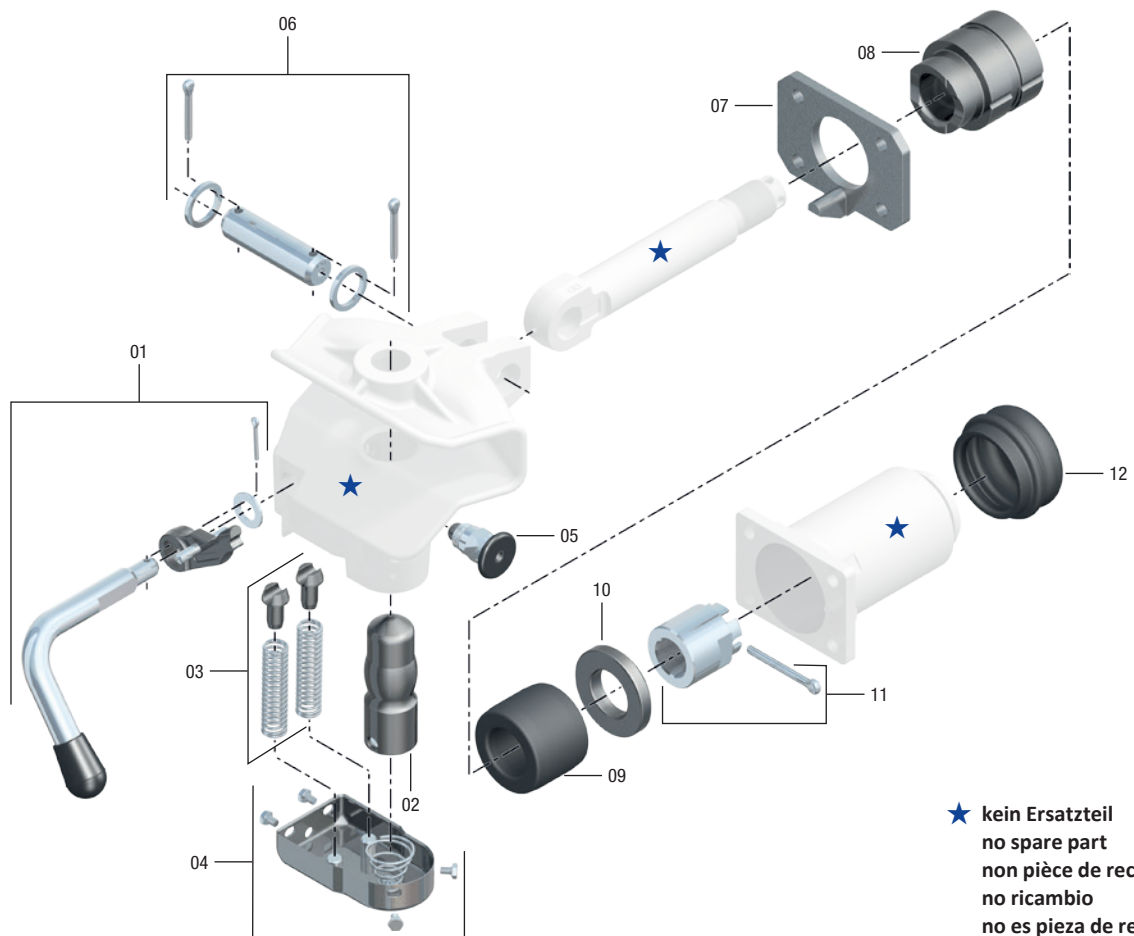

RO★226

Ersatzteile • Spare parts • Pièces de rechange • Ricambi • Piezas de recambio

Pos		ROE	
01		ROE 50003	1
02		ROE 47006	1
03		ROE 71967	1
04		ROE 65005	1
05		ROE 70356	1
06		ROE 65090	1

Pos		ROE	
07		ROE 54002	1
08		ROE 53027	1
09		ROE 25012	1
10		ROE 54072	1
11		ROE 56009	1
12		ROE 25008	1