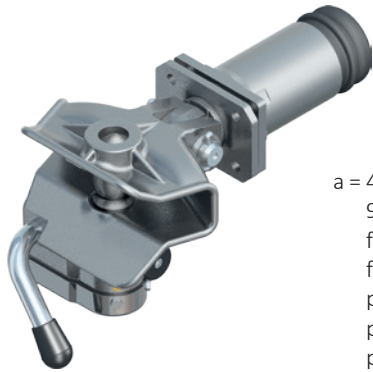

# RO\*226 – 40 mm / 76 mm

- DE** Schlechtweggekuppung
- EN** Off road hitch
- FR** Crochet d'attelage pour voies en mauvais état
- IT** Gancio per sollecitazioni gravose
- ES** Enganche para carreteras en mal estado

- DE** für Fahrzeuge mit Spezialaufbau, z. B. Feuerwehrfahrzeuge, geländegängig, mit Vertikalgelenk
- EN** for vehicles with special body construction, e. g. fire engines, for cross-country operation, vertical articulating hitch head
- FR** pour véhicules à carrosserie spéciale, par ex. véhicules de pompiers, tout terrain, à articulation verticale
- IT** per veicoli con allestimenti speciali, per esempio veicoli antincendio, veicoli per fuoristrada, con campana snodata
- ES** para vehículos con construcción especial, p. ej., vehículos de bomberos, todo terreno, con articulación vertical

a = 40 mm DIN 74054  
94/20/CE  
für Zugöse CH  
for towing eye CH  
pour anneau de remorquage CH  
per occhione di traino CH  
para punta de lanza CH  
a = 76 mm  
VG 74059 NATO

	a (mm)	b (mm)	c (mm)	d (mm)	e (mm)	f (mm)
210	83,0	56,0	125,0	83,0	10,5	55,0