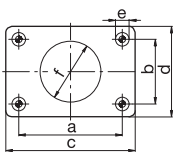

# RO\*226 – 40 mm / 76 mm

- DE** Schlechtweggekuppung
- EN** Off road hitch
- FR** Crochet d'attelage pour voies en mauvais état
- IT** Gancio per sollecitazioni gravose
- ES** Enganche para carreteras en mal estado

a = 40 mm DIN 74054  
94/20/CE  
für Zugöse CH  
for towing eye CH  
pour anneau de remorquage CH  
per occhione di traino CH  
para punta de lanza CH  
a = 76 mm  
VG 74059 NATO

	a (mm)	b (mm)	c (mm)	d (mm)	e (mm)	f (mm)
210	83,0	56,0	125,0	83,0	10,5	55,0

## Technische Daten • Technical data • Données technique • Dati tecnici • Datos técnicos

										<b>ECE</b>
	<b>B</b>		(mm)	<b>D (kN)</b>	<b>Dc (kN)</b>	<b>S (kg)</b>	<b>V (kN)</b>	<b>C (t)</b>	(kg)	
RO 226G210A	<b>B</b>	210	83 x 56	66	18,5	50	5,0	-	13,0	E1 55R-01 0799
RO 226G210A	<b>B</b>	210	83 x 56	66	-	80 <sup>1</sup>	-	2 <sup>1</sup>	13,0	E1 55R-01 0799