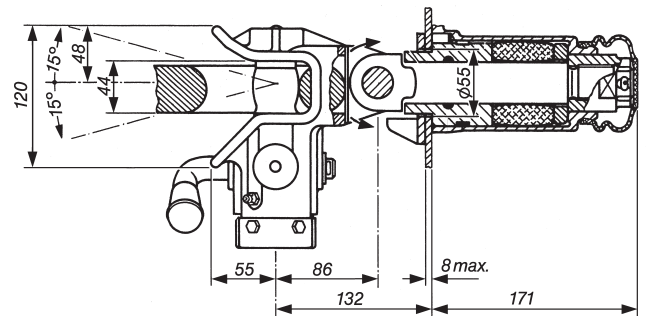

# RO\*226 – 40 mm / 76 mm

- DE** Schlechtweggekuppung
- EN** Off road hitch
- FR** Crochet d'attelage pour voies en mauvais état
- IT** Gancio per sollecitazioni gravose
- ES** Enganche para carreteras en mal estado

a = 40 mm DIN 74054  
94/20/CE  
für Zugöse CH  
for towing eye CH  
pour anneau de remorquage CH  
per occhione di traino CH  
para punta de lanza CH  
a = 76 mm  
VG 74059 NATO

	a (mm)	b (mm)	c (mm)	d (mm)	e (mm)	f (mm)
210	83,0	56,0	125,0	83,0	10,5	55,0

	K (mm)	K (mm)	C (mm)
210	8	8	10

## Technische Daten • Technical data • Données technique • Dati tecnici • Datos técnicos

										<b>ECE</b>
	<b>B</b>		(mm)	<b>D (kN)</b>	<b>Dc (kN)</b>	<b>S (kg)</b>	<b>V (kN)</b>	<b>C (t)</b>	(kg)	
RO 226G210A	<b>B</b>	210	83 x 56	66	18,5	50	5,0	-	13,0	E1 55R-01 0799
RO 226G210A	<b>B</b>	210	83 x 56	66	-	80 <sup>1</sup>	-	2 <sup>1</sup>	13,0	E1 55R-01 0799