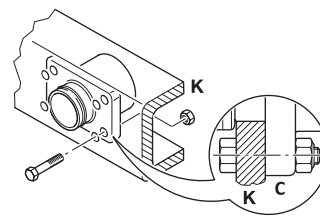

# RO\*226 – 40 mm / 76 mm

- DE** Schlechtweggekuppung
- EN** Off road hitch
- FR** Crochet d'attelage pour voies en mauvais état
- IT** Gancio per sollecitazioni gravose
- ES** Enganche para carreteras en mal estado

a = 40 mm DIN 74054  
94/20/CE  
für Zugöse CH  
for towing eye CH  
pour anneau de remorquage CH  
per occhione di traino CH  
para punta de lanza CH  
a = 76 mm  
VG 74059 NATO

	a (mm)	b (mm)	c (mm)	d (mm)	e (mm)	f (mm)
210	83,0	56,0	125,0	83,0	10,5	55,0

## Technische Daten • Technical data • Données technique • Dati tecnici • Datos técnicos

										<b>ECE</b>
	<b>B</b>		(mm)	<b>D (kN)</b>	<b>Dc (kN)</b>	<b>S (kg)</b>	<b>V (kN)</b>	<b>C (t)</b>	(kg)	
RO 226G210A	<b>B</b>	210	83 x 56	66	18,5	50	5,0	-	13,0	E1 55R-01 0799
RO 226G210A	<b>B</b>	210	83 x 56	66	-	80 <sup>1</sup>	-	2 <sup>1</sup>	13,0	E1 55R-01 0799