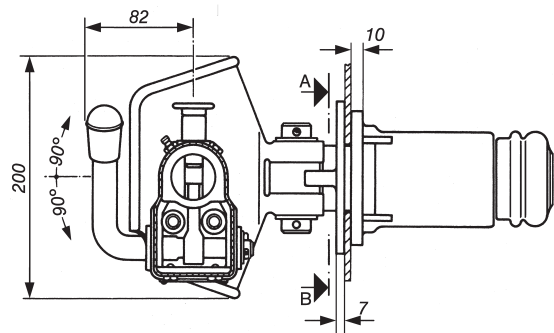

# RO\*226 – 40 mm / 76 mm

- DE** Schlechtweggekuppung
- EN** Off road hitch
- FR** Crochet d'attelage pour voies en mauvais état
- IT** Gancio per sollecitazioni gravose
- ES** Enganche para carreteras en mal estado

a = 40 mm DIN 74054  
94/20/CE  
für Zugöse CH  
for towing eye CH  
pour anneau de remorquage CH  
per occhione di traino CH  
para punta de lanza CH  
a = 76 mm  
VG 74059 NATO

	a (mm)	b (mm)	c (mm)	d (mm)	e (mm)	f (mm)
210	83,0	56,0	125,0	83,0	10,5	55,0

	K (mm)	K (mm)	C (mm)
210	8	8	10

## Technische Daten • Technical data • Données technique • Dati tecnici • Datos técnicos

										<b>ECE</b>
	<b>B</b>		(mm)	<b>D (kN)</b>	<b>Dc (kN)</b>	<b>S (kg)</b>	<b>V (kN)</b>	<b>C (t)</b>	(kg)	
RO 226G210A	<b>B</b>	210	83 x 56	66	18,5	50	5,0	-	13,0	E1 55R-01 0799
RO 226G210A	<b>B</b>	210	83 x 56	66	-	80 <sup>1</sup>	-	2 <sup>1</sup>	13,0	E1 55R-01 0799