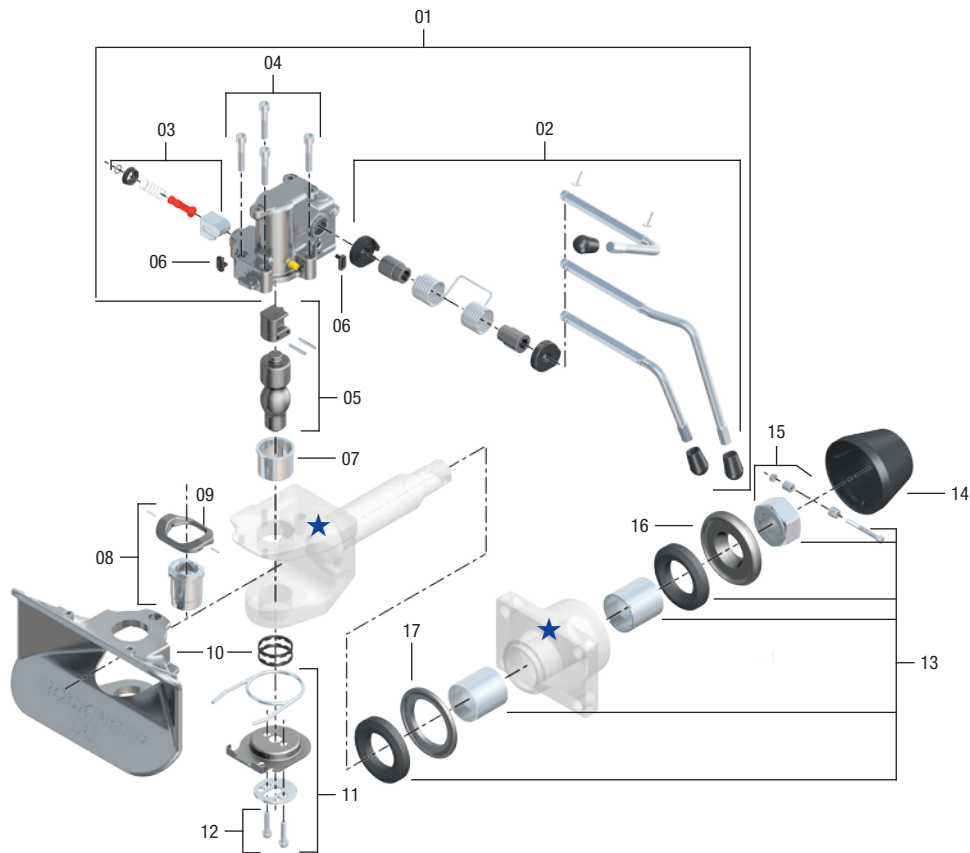

RO★50

Ersatzteile • Spare parts • Pièces de rechange • Ricambi • Piezas de recambio

★ kein Ersatzteil
no spare part
non pièce de rechange
no ricambio
no es pieza de recambio

Pos			HD	ROE		Pos			HD	ROE	
01	RO xxxAxxxxx			ROE 71442A	1	08				ROE 53637	1
01	RO xxxBxxxxx			ROE 71442B	1	09				ROE 59428	1
01	RO xxxBxx530			ROE 71794B	1	10				ROE 46145	1
02	RO xxxAxxxxx			ROE 71644A	1	10		x		ROE 46165	1
02	RO xxxBxxxxx			ROE 71644B	1	11				ROE 71331	1
02	RO xxxBxx530			ROE 71800	1	12				ROE 30486	1
03				ROE 27009	1	13				ROE 71801	1
04				ROE 30417	1	14				ROE 25347	1
05				ROE 47130	1	15				ROE 71802	1
06				ROE 25558	1	16				ROE 59393	1
07				ROE 53604	1	17				ROE 44177	1

Reparatursatz • Repair kit • Kit de réparation • Kit riparazione • Juego de reparation

Pos.	ROE
03, 04, 05a, 07, 08, 11	ROE 71805