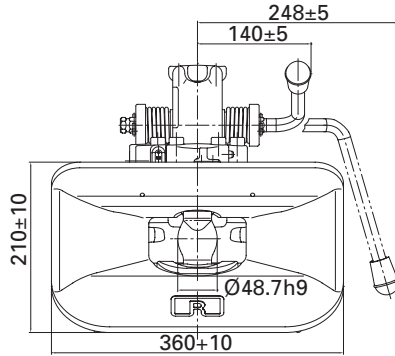

RO*50 – 50 mm

- DE** Vollautomatische Anhängerkupplung
- EN** Fully automatic towing hitch
- FR** Crochet d'attelage entièrement automatique
- IT** Gancio di traino automatico
- ES** Enganche para remolque totalmente automático

a = 50 mm
DIN 74053, ECE R55-01 (Class D)

	a (mm)	b (mm)	c (mm)	d (mm)	e (mm)	f (mm)
6	160,0	100,0	200,0	140,0	21,0	94,0

	L1 (mm)	L2 (mm)	L3 (mm)	L4 (mm)	L5 (mm)	K (mm)	C (mm)	Lm (mm)
6	202	297	177	54	55	35	30	290

Technische Daten • Technical data • Données technique • Dati tecnici • Datos técnicos

									ECE				
	A	B	(mm)	D (kN)	Dc (kN)	S (kg)	V (kN)	(kg)					
RO 500A66000	A		160x100	200	140	1000	90	50	E1 55R-01 1844				
RO 500A66000	A		160x100	200	140	2500	60	50	E1 55R-01 1844				
RO 500B66000	B		160x100	200	140	1000	90	50,5	E1 55R-01 1844				
RO 500B66000	B		160x100	200	140	2500	60	50,5	E1 55R-01 1844				
RO 500A66200	A		160x100	200	140	1000	90	50	E1 55R-01 1844	x			
RO 500A66200	A		160x100	200	140	2500	60	50	E1 55R-01 1844	x			
RO 500A66400	A		160x100	200	140	1000	90	50	E1 55R-01 1844		x	x	
RO 500A66400	A		160x100	200	140	2500	60	50	E1 55R-01 1844		x	x	
RO 500A66550	A		160x100	200	140	2500	60	50	E1 55R-01 1844	x			x
RO 500A66550	A		160x100	200	140	1000	90	50	E1 55R-01 1844	x			x
RO 500A66500	A		160x100	285	140	2500	60	50	E1 55R-01 1844				
RO 500A66500	A		160x100	285	140	1000	90	50	E1 55R-01 1844				
RO 500B66500	B		160x100	285	140	2500	60	50,5	E1 55R-01 1844				
RO 500B66500	B		160x100	285	140	1000	90	50,5	E1 55R-01 1844				
RO 500A66620	A	x	160x100	200	140	1000	90	53,1	E1 55R-01 1844	x			
RO 500A66620	A	x	160x100	200	140	2500	60	53,1	E1 55R-01 1844	x			
RO 500A66590	A	x	160x100	200	140	1000	90	61	E1 55R-01 1844	x			x
RO 500A66590	A	x	160x100	200	140	2500	60	61	E1 55R-01 1844	x			x