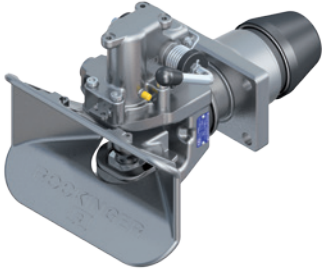

RO*50 – 50 mm

- DE** Vollautomatische Anhängerkupplung
- EN** Fully automatic towing hitch
- FR** Crochet d'attelage entièrement automatique
- IT** Gancio di traino automatico
- ES** Enganche para remolque totalmente automático

a = 50 mm
DIN 74053, ECE R55-01 (Class D)

	a (mm)	b (mm)	c (mm)	d (mm)	e (mm)	f (mm)
6	160,0	100,0	200,0	140,0	21,0	94,0

	L1 (mm)	L2 (mm)	L3 (mm)	L4 (mm)	L5 (mm)	K (mm)	C (mm)	Lm (mm)
6	202	297	177	54	55	35	30	290