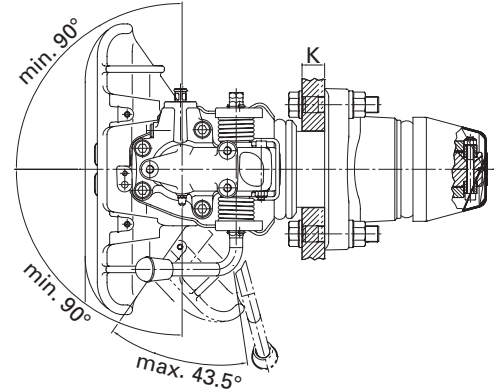

RO*50 – 50 mm

- DE** Vollautomatische Anhängerkupplung
- EN** Fully automatic towing hitch
- FR** Crochet d'attelage entièrement automatique
- IT** Gancio di traino automatico
- ES** Enganche para remolque totalmente automático

a = 50 mm
DIN 74053, ECE R55-01 (Class D)

	a (mm)	b (mm)	c (mm)	d (mm)	e (mm)	f (mm)
6	160,0	100,0	200,0	140,0	21,0	94,0

	L1 (mm)	L2 (mm)	L3 (mm)	L4 (mm)	L5 (mm)	K (mm)	C (mm)	Lm (mm)
6	202	297	177	54	55	35	30	290

Technische Daten • Technical data • Données technique • Dati tecnici • Datos técnicos

									ECE				
	A	B	(mm)	D (kN)	Dc (kN)	S (kg)	V (kN)	(kg)					
RO 500A66000	A		160x100	200	140	1000	90	50	E1 55R-01 1844				
RO 500A66000	A		160x100	200	140	2500	60	50	E1 55R-01 1844				
RO 500B66000	B		160x100	200	140	1000	90	50,5	E1 55R-01 1844				
RO 500B66000	B		160x100	200	140	2500	60	50,5	E1 55R-01 1844				
RO 500A66200	A		160x100	200	140	1000	90	50	E1 55R-01 1844	x			
RO 500A66200	A		160x100	200	140	2500	60	50	E1 55R-01 1844	x			
RO 500A66400	A		160x100	200	140	1000	90	50	E1 55R-01 1844		x	x	
RO 500A66400	A		160x100	200	140	2500	60	50	E1 55R-01 1844		x	x	
RO 500A66550	A		160x100	200	140	2500	60	50	E1 55R-01 1844	x			x
RO 500A66550	A		160x100	200	140	1000	90	50	E1 55R-01 1844	x			x
RO 500A66500	A		160x100	285	140	2500	60	50	E1 55R-01 1844				
RO 500A66500	A		160x100	285	140	1000	90	50	E1 55R-01 1844				
RO 500B66500	B		160x100	285	140	2500	60	50,5	E1 55R-01 1844				
RO 500B66500	B		160x100	285	140	1000	90	50,5	E1 55R-01 1844				
RO 500A66620	A	x	160x100	200	140	1000	90	53,1	E1 55R-01 1844	x			
RO 500A66620	A	x	160x100	200	140	2500	60	53,1	E1 55R-01 1844	x			
RO 500A66590	A	x	160x100	200	140	1000	90	61	E1 55R-01 1844	x			x
RO 500A66590	A	x	160x100	200	140	2500	60	61	E1 55R-01 1844	x			x