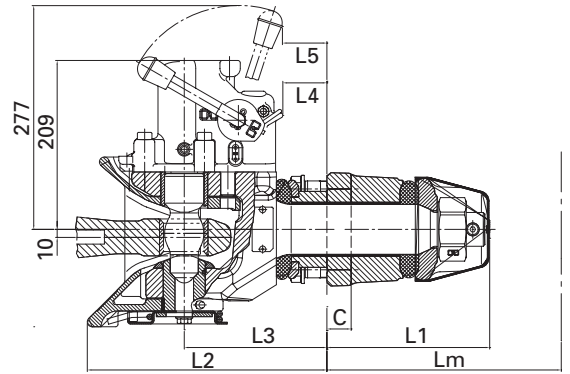

RO*50 – 50 mm

- DE** Vollautomatische Anhängerkupplung
- EN** Fully automatic towing hitch
- FR** Crochet d'attelage entièrement automatique
- IT** Gancio di traino automatico
- ES** Enganche para remolque totalmente automático

a = 50 mm
DIN 74053, ECE R55-01 (Class D)

	a (mm)	b (mm)	c (mm)	d (mm)	e (mm)	f (mm)
6	160,0	100,0	200,0	140,0	21,0	94,0

	L1 (mm)	L2 (mm)	L3 (mm)	L4 (mm)	L5 (mm)	K (mm)	C (mm)	Lm (mm)
6	202	297	177	54	55	35	30	290

Technische Daten • Technical data • Données technique • Dati tecnici • Datos técnicos

									ECE				
	A	B	(mm)	D (kN)	Dc (kN)	S (kg)	V (kN)	(kg)					
RO 500A66000	A		160x100	200	140	1000	90	50	E1 55R-01 1844				
RO 500A66000	A		160x100	200	140	2500	60	50	E1 55R-01 1844				
RO 500B66000	B		160x100	200	140	1000	90	50,5	E1 55R-01 1844				
RO 500B66000	B		160x100	200	140	2500	60	50,5	E1 55R-01 1844				
RO 500A66200	A		160x100	200	140	1000	90	50	E1 55R-01 1844	x			
RO 500A66200	A		160x100	200	140	2500	60	50	E1 55R-01 1844	x			
RO 500A66400	A		160x100	200	140	1000	90	50	E1 55R-01 1844		x	x	
RO 500A66400	A		160x100	200	140	2500	60	50	E1 55R-01 1844		x	x	
RO 500A66550	A		160x100	200	140	2500	60	50	E1 55R-01 1844	x			x
RO 500A66550	A		160x100	200	140	1000	90	50	E1 55R-01 1844	x			x
RO 500A66500	A		160x100	285	140	2500	60	50	E1 55R-01 1844				
RO 500A66500	A		160x100	285	140	1000	90	50	E1 55R-01 1844				
RO 500B66500	B		160x100	285	140	2500	60	50,5	E1 55R-01 1844				
RO 500B66500	B		160x100	285	140	1000	90	50,5	E1 55R-01 1844				
RO 500A66620	A	x	160x100	200	140	1000	90	53,1	E1 55R-01 1844	x			
RO 500A66620	A	x	160x100	200	140	2500	60	53,1	E1 55R-01 1844	x			
RO 500A66590	A	x	160x100	200	140	1000	90	61	E1 55R-01 1844	x			x
RO 500A66590	A	x	160x100	200	140	2500	60	61	E1 55R-01 1844	x			x