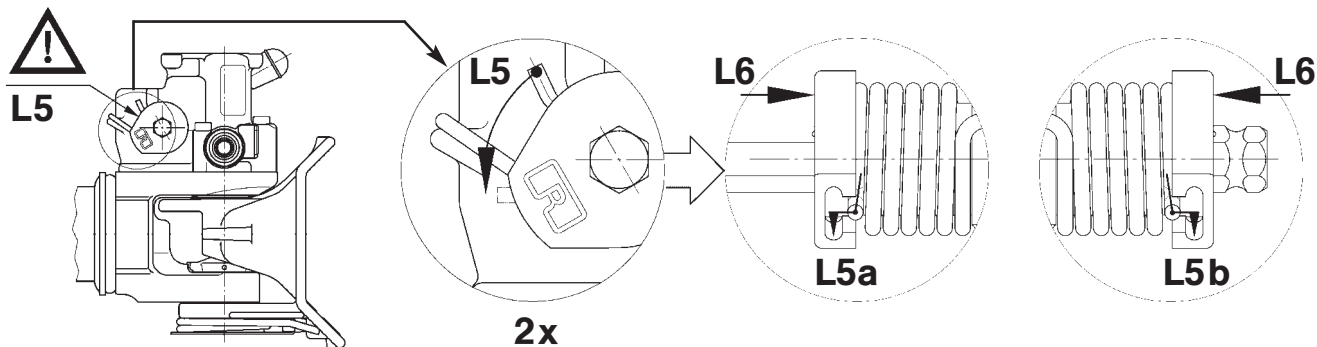

ROE 71644 B

ROE 71644 B1

RO*40E, RO*40CH
RO*50E

RO*400, RO*430
RO*50 BNA, RO*50

JOST-Werke · Siemensstr. 2, D-63263 Neu-Isenburg · Telefon +49(0)61 02 2 95-0 · Fax +49(0)61 02 2 95-298 · www.jost-world.com
ZDE 199 88 274-1-00 · 01/2009