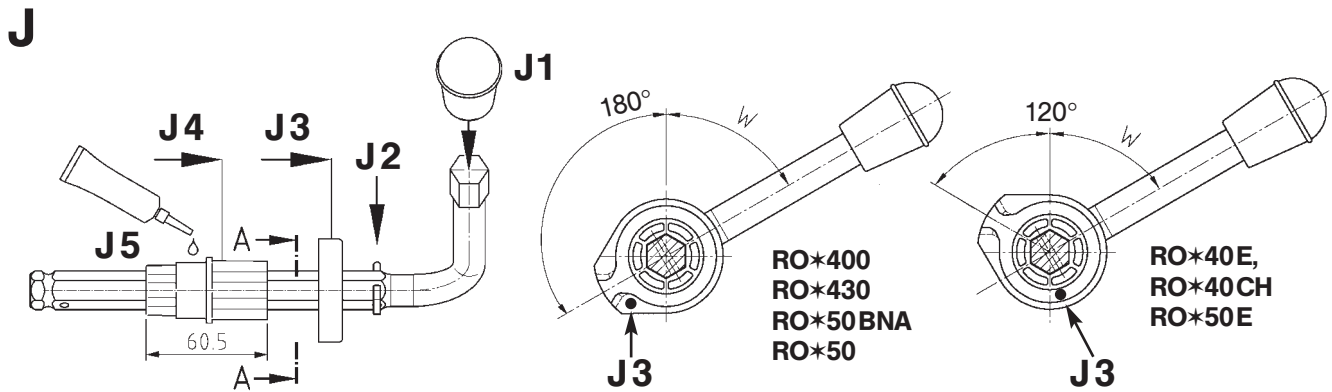

ROE 71644 B

ROE 71644 B1

RO*40E, RO*40CH
RO*50E

RO*400, RO*430
RO*50 BNA, RO*50

JOST-Werke · Siemensstr. 2, D-63263 Neu-Isenburg · Telefon +49(0)61 02 2 95-0 · Fax +49(0)61 02 2 95-298 · www.jost-world.com
ZDE 199 88 274-1-00 · 01/2009