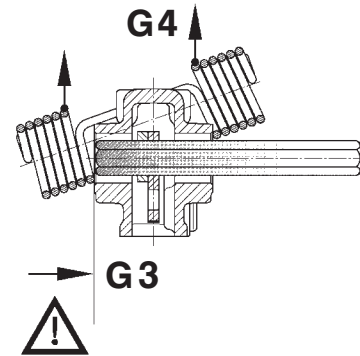

ROE 71644 A

ROE 71644 B

ROE 71644 B1

G