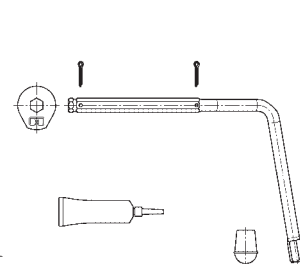

ROE 71644 B

ROE 71644 B1

RO*40E, RO*40CH
RO*50E

RO*400, RO*430
RO*50 BNA, RO*50

JOST-Werke · Siemensstr. 2, D-63263 Neu-Isenburg · Telefon +49(0)61 02 2 95-0 · Fax +49(0)61 02 2 95-298 · www.jost-world.com
ZDE 199 88 274-1-00 · 01/2009