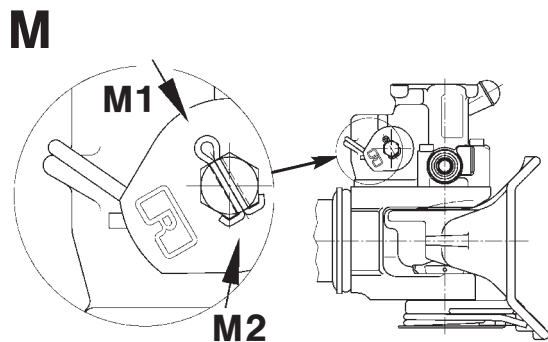

ROE 71644 B

ROE 71644 B1

RO*40E, RO*40CH
RO*50E

RO*400, RO*430
RO*50 BNA, RO*50

JOST-Werke · Siemensstr. 2, D-63263 Neu-Isenburg · Telefon +49(0)61 02 2 95-0 · Fax +49(0)61 02 2 95-298 · www.jost-world.com
ZDE 199 88 274-1-00 · 01/2009