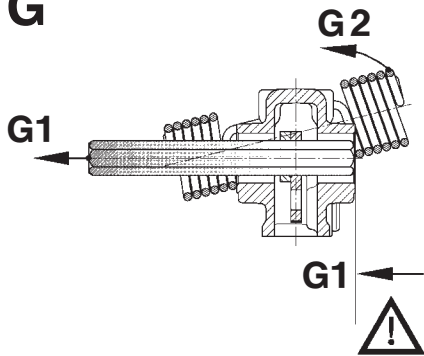

ROE 71644 A

ROE 71644 B

ROE 71644 B1

G