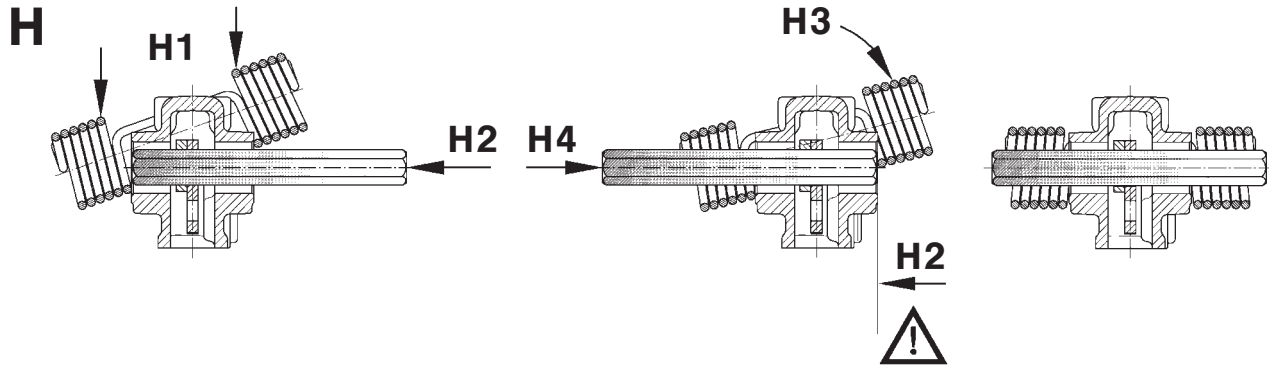

ROE 71644 B

ROE 71644 B1

RO*40E, RO*40CH
RO*50E

RO*400, RO*430
RO*50 BNA, RO*50

JOST-Werke · Siemensstr. 2, D-63263 Neu-Isenburg · Telefon +49(0)61 02 2 95-0 · Fax +49(0)61 02 2 95-298 · www.jost-world.com
ZDE 199 88 274-1-00 · 01/2009