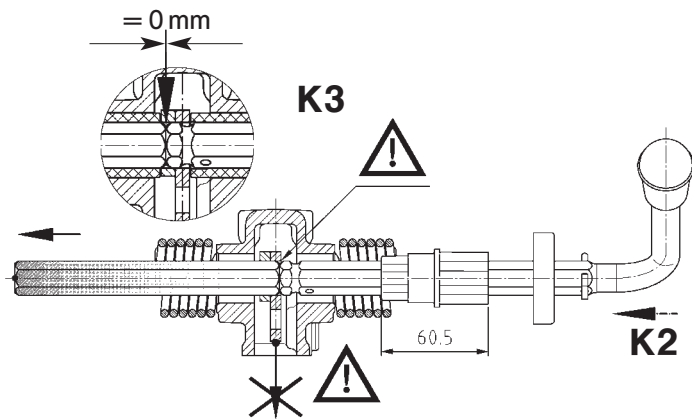

ROE 71644 B

ROE 71644 B1

RO*40E, RO*40CH
RO*50E

RO*400, RO*430
RO*50 BNA, RO*50

JOST-Werke · Siemensstr. 2, D-63263 Neu-Isenburg · Telefon +49(0)61 02 2 95-0 · Fax +49(0)61 02 2 95-298 · www.jost-world.com
ZDE 199 88 274-1-00 · 01/2009