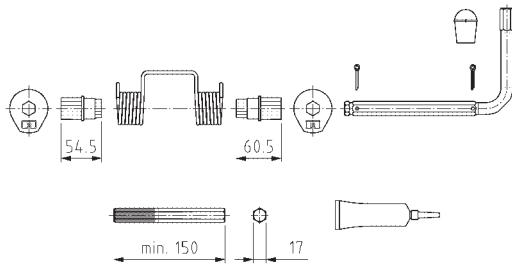

ROE 71644 B

ROE 71644 B1

RO*40E, RO*40CH
RO*50E

RO*400, RO*430
RO*50 BNA, RO*50

JOST-Werke · Siemensstr. 2, D-63263 Neu-Isenburg · Telefon +49(0)61 02 2 95-0 · Fax +49(0)61 02 2 95-298 · www.jost-world.com
ZDE 199 88 274-1-00 · 01/2009