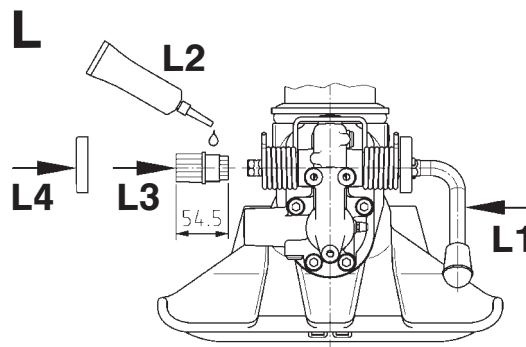

ROE 71644 B

ROE 71644 B1

RO*40E, RO*40CH
RO*50E

RO*400, RO*430
RO*50 BNA, RO*50

JOST-Werke · Siemensstr. 2, D-63263 Neu-Isenburg · Telefon +49(0)61 02 2 95-0 · Fax +49(0)61 02 2 95-298 · www.jost-world.com
ZDE 199 88 274-1-00 · 01/2009