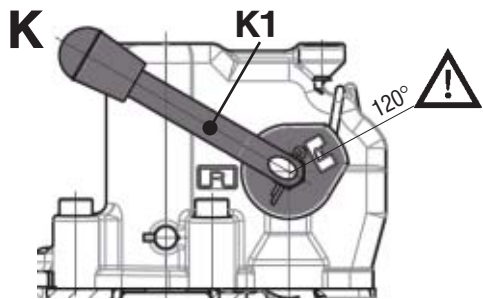

ROE 71644 B

ROE 71644 B1

RO*40E, RO*40CH
RO*50E

RO*400, RO*430
RO*50 BNA, RO*50

JOST-Werke · Siemensstr. 2, D-63263 Neu-Isenburg · Telefon +49(0)61 02 2 95-0 · Fax +49(0)61 02 2 95-298 · www.jost-world.com
ZDE 199 88 274-1-00 · 01/2009