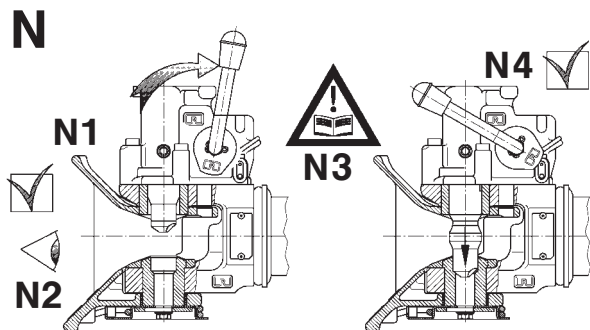

ROE 71644 B

ROE 71644 B1

RO*40E, RO*40CH
RO*50E

RO*400, RO*430
RO*50 BNA, RO*50

JOST-Werke · Siemensstr. 2, D-63263 Neu-Isenburg · Telefon +49(0)61 02 2 95-0 · Fax +49(0)61 02 2 95-298 · www.jost-world.com
ZDE 199 88 274-1-00 · 01/2009