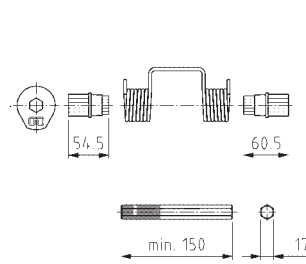

ROE 71644 B

ROE 71644 B1

RO*40E, RO*40CH
RO*50E

RO*400, RO*430
RO*50 BNA, RO*50

JOST-Werke · Siemensstr. 2, D-63263 Neu-Isenburg · Telefon +49(0)61 02 2 95-0 · Fax +49(0)61 02 2 95-298 · www.jost-world.com
ZDE 199 88 274-1-00 · 01/2009