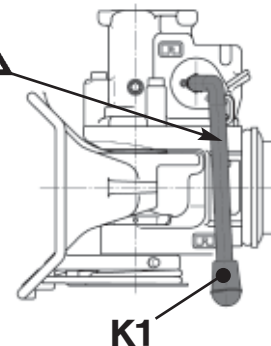

ROE 71644 B

ROE 71644 B1

RO*40E, RO*40CH
RO*50E

RO*400, RO*430
RO*50 BNA, RO*50

JOST-Werke · Siemensstr. 2, D-63263 Neu-Isenburg · Telefon +49(0)61 02 2 95-0 · Fax +49(0)61 02 2 95-298 · www.jost-world.com
ZDE 199 88 274-1-00 · 01/2009