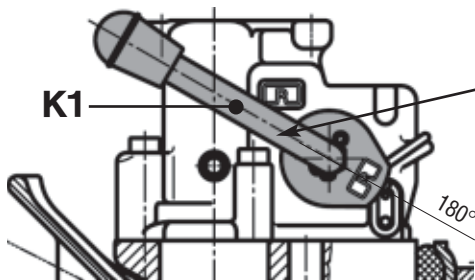

ROE 71644 B

ROE 71644 B1

RO*40E, RO*40CH
RO*50E

RO*400, RO*430
RO*50 BNA, RO*50

JOST-Werke · Siemensstr. 2, D-63263 Neu-Isenburg · Telefon +49(0)61 02 2 95-0 · Fax +49(0)61 02 2 95-298 · www.jost-world.com
ZDE 199 88 274-1-00 · 01/2009