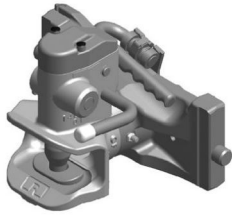

ATTELAGE DE REMORQUE - dimension de montage 323mm

numéro d'article: 873 D 23 30C

Brutto / pce :

1'152.39