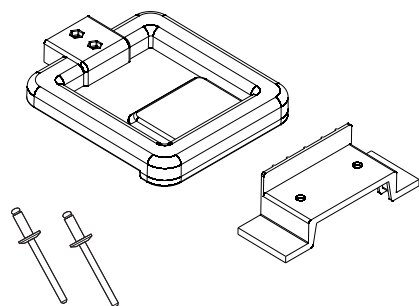

**Tirador para abatir.
Handle.**

TV405R000