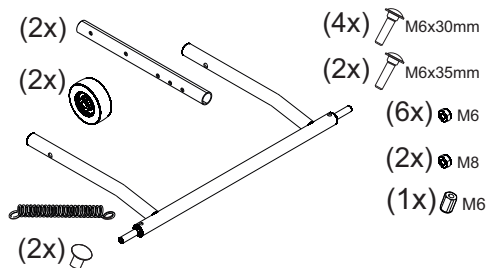

**Tapón de bisagra negro.**  
*Black hinge plug..*

**T2R0010**

Llaves cabezal TOWCAR Y001	<b>TBA000095001</b>
Llaves cabezal TOWCAR Y002	<b>TBA000095002</b>
Llaves cabezal TOWCAR Y003	<b>TBA000095003</b>
Llaves cabezal TOWCAR Y005	<b>TBA000095005</b>
Llaves cabezal TOWCAR Y006	<b>TBA000095006</b>
Llaves cabezal TOWCAR Y008	<b>TBA000095008</b>
Llaves cabezal TOWCAR Y009	<b>TBA000095009</b>
Llaves cabezal TOWCAR Y010	<b>TBA000095010</b>
Llaves cabezal TOWCAR Y013	<b>TBA000095013</b>
Llaves cabezal TOWCAR Y014	<b>TBA000095014</b>
Llaves cabezal TOWCAR Y016	<b>TBA000095016</b>
Llaves cabezal TOWCAR Y017	<b>TBA000095017</b>
Llaves cabezal TOWCAR Y019	<b>TBA000095019</b>
Llaves cabezal TOWCAR Y038	<b>TBA000095038</b>

**Llave movilidad.**  
*Mobility key.*

**TV318R000**

**Mosquetón.**  
*Carabiner.*

**TV321R000**

**Tapón de desagüe.**  
*Drain plug.*

**TV316R000**

Ref.:

**Bastidor de ruedas  
Modelo -2023.**  
*Trolley wheels frame.  
-2023 Model*