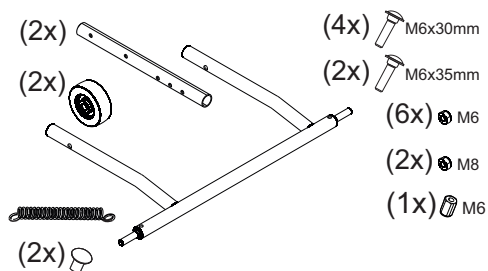

**Bastidor de ruedas.
Modelo 2023-**
*Trolley wheels frame.
2023- Model*

T2R0015