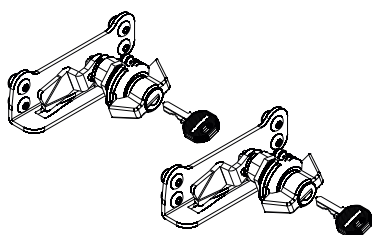

**T2A001307**  
Tulipa derecha.  
Right hand lampshade.

**T2A001305**  
Piloto derecho.  
Right hand light.

**ALC1300**  
Clavija de 13 polos.  
13 pins plug.

**T1R0009**  
Miniadaptador  
7 a 13 compacto.  
7 to 13 pins  
miniadapter.

**T2R0000**  
Suelo / Separador.  
Floor / Separator.

**TV405R000**  
Tirador para abatir.  
Handle.

**T2R0014**  
Set de cerraduras.  
Locking system set.

**Llaves de cerradura.**  
Locking system keys.

**T2R0015**  
Bastidor de ruedas.  
Trolley wheels frame.

**Ref.:**

**Catadióptricos ámbar (2 uds).**  
*Amber retro-reflector (2 pcs).*
**T2R0002**

**Clavija de 13 polos.**  
*13 pins plug.*
**ALC1300**

**Miniadaptador 7 a 13 compacto.**  
*7 to 13 pins compact miniadapter.*
**T1R0009**

**Set de cerraduras.**  
*Locking system set.*
**T2R0014**

Llave recambio cerrad v2 343	T2EK343
Llave recambio cerrad v2 350	T2EK350
Llave recambio cerrad v2 381	T2EK381
Llave recambio cerrad v2 403	T2EK403
Llave recambio cerrad v2 404	T2EK404
Llave recambio cerrad v2 440	T2EK440
Llave recambio cerrad v2 458	T2EK458
Llave recambio cerrad v2 479	T2EK479
Llave recambio cerrad v2 507	T2EK507
Llave recambio cerrad v2 513	T2EK513
Llave recambio cerrad v2 515	T2EK515
Llave recambio cerrad v2 538	T2EK538
Llave recambio cerrad v2 593	T2EK593
Llave recambio cerrad v2 618	T2EK618
Llave recambio cerrad v2 694	T2EK694
Llave recambio cerrad v2 701	T2EK701
Llave recambio cerrad v2 745	T2EK745
Llave recambio cerrad v2 787	T2EK787
Llave recambio cerrad v2 801	T2EK801
Llave recambio cerrad v2 835	T2EK835