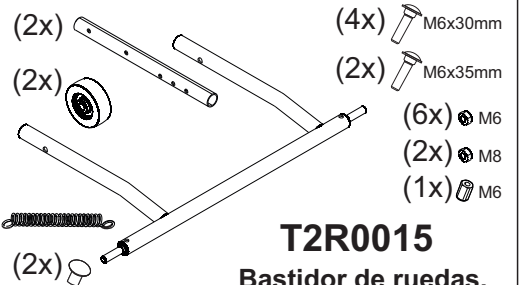

**T2R0010**  
Tapón de bisagra negro.  
Black hinge plug.

**T2A0013**  
Set de pilotos completo.  
Lightning set.

**T2A001306**  
Piloto izquierdo.  
Left hand light.

**T2A001308**  
Tulipa izquierda.  
Left hand lampshade.

**T2A001307**  
Tulipa derecha.  
Right hand lampshade.

**T2A001305**  
Piloto derecho.  
Right hand light.

**ALC1300**  
Clavija de 13 polos.  
13 pins plug.

**T1R0009**  
Miniadaptador  
7 a 13 compacto.  
7 to 13 pins  
miniadapter.

**T2R0000**  
Suelo / Separador.  
Floor / Separator.

**TV405R000**  
Tirador para abatir.  
Handle.

**T2R0014**  
Set de cerraduras.  
Locking system set.

**Llaves de cerradura.**  
Locking system keys.